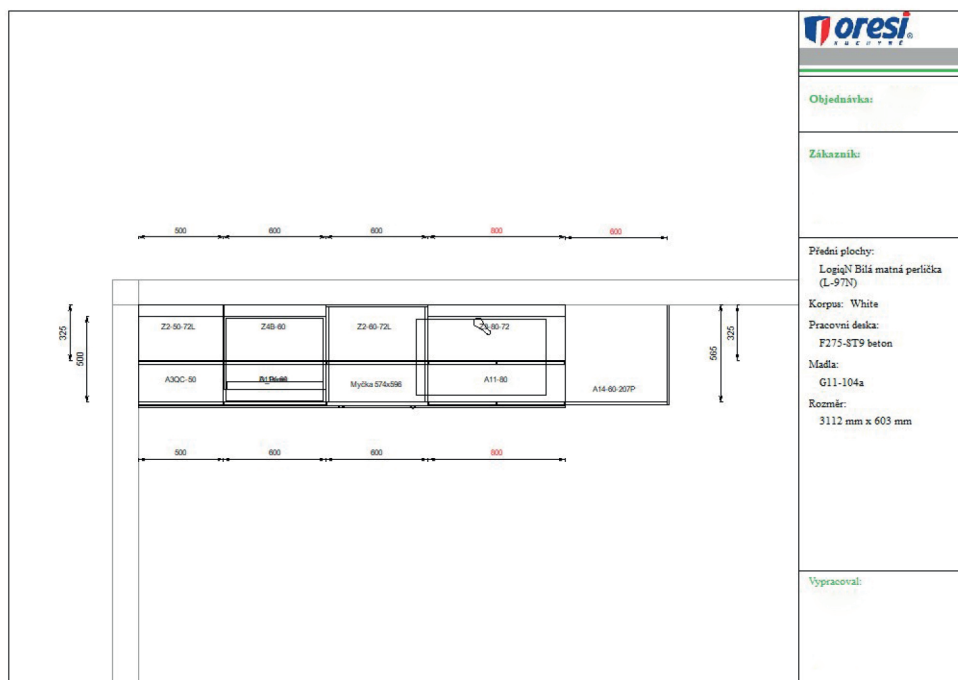

Nabídka kuchyňské sestavy pro: