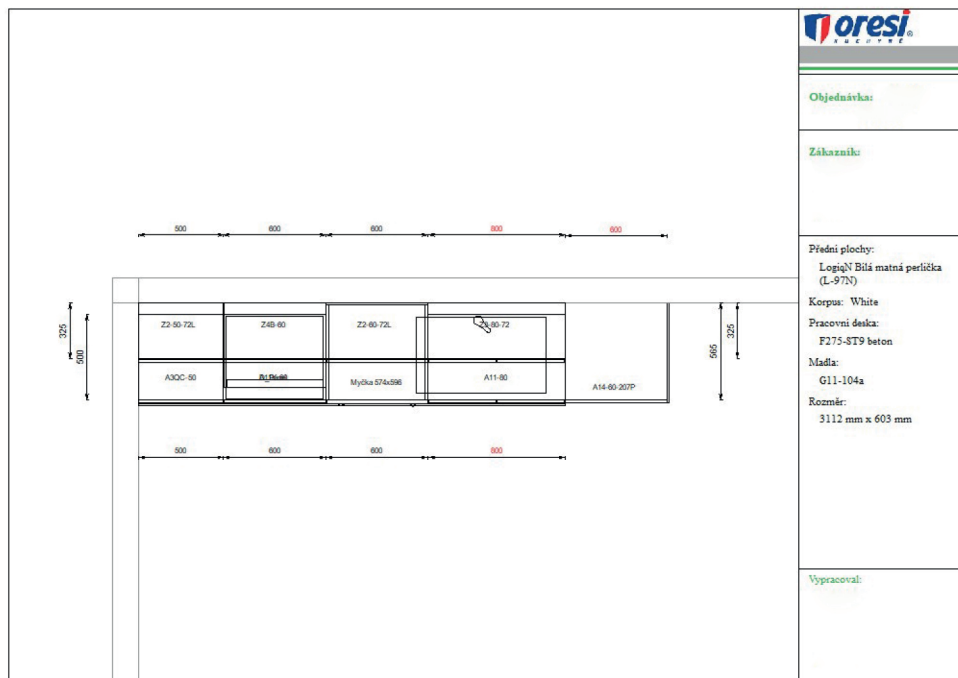

Nabídka kuchyňské sestavy pro: