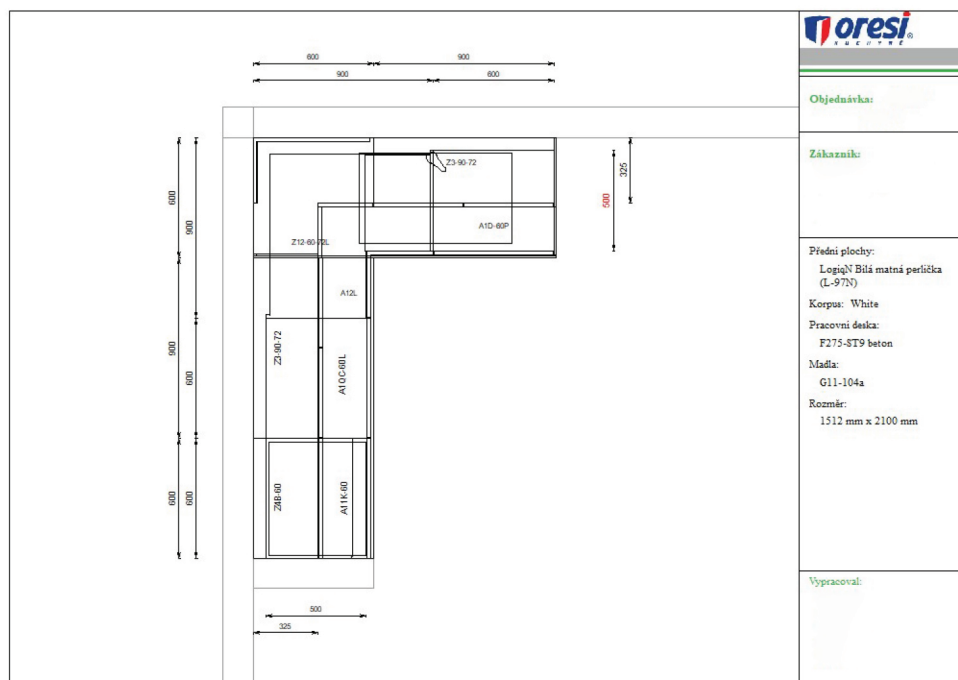

Nabídka kuchyňské sestavy pro: