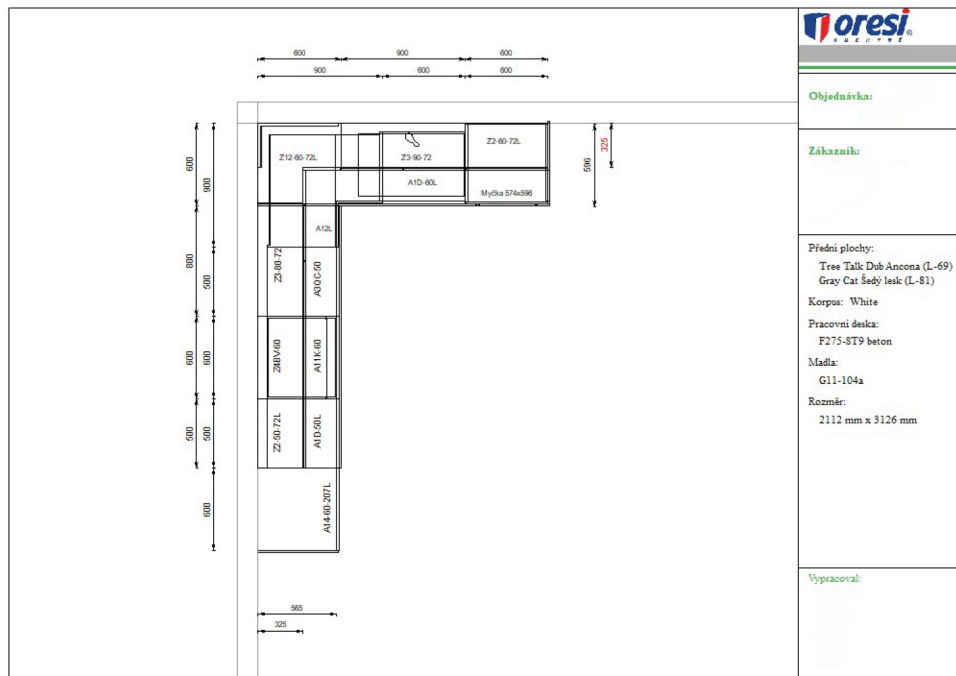

Nabídka kuchyňské sestavy pro: