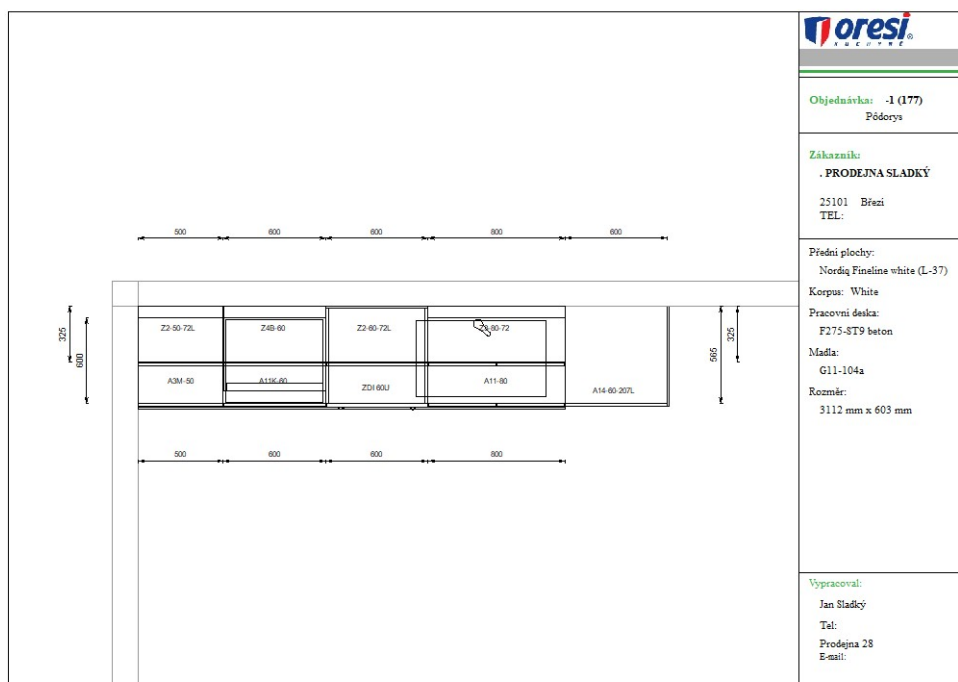

Nabídka kuchyňské sestavy pro:

PRODEJNA SLADKÝ