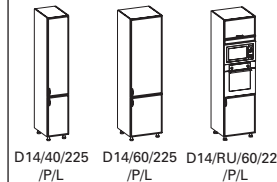

výška 82 cm

výška 82 cm

**MP 90x90 **MP 90x90 **MP 90x90 **MP 65x105

výška 96 cm

**MP 90x90

výška 154 cm

výška 207 cm

výška 225 cm

výška 18 cm

výška 36 cm

výška 58 cm

výška 72 cm

**MP 60x60 **MP 60x60

výška 90 cm

**MP 60x60 **MP 60x60

* Kuchyně Imperia neobsahuje modul D13/90, W2/60/58, moduly výšky 72 cm a 207 cm. | ** MP – montážní prostor nutný pro správné umístění daného modulu.