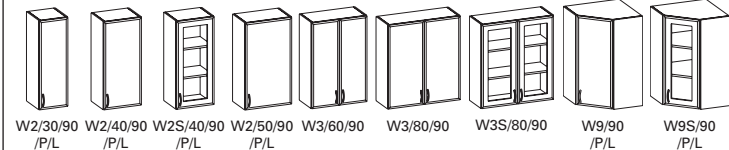

dvířka k myčce
713x446

dvířka k myčce
713x596

*Neplatí pro modely Noble, Sorano, Pulita, Fiam.

Moduly skříněk – Samoa, Latea

výška 82 cm

výška 82 cm

**MP 60x60 **MP 60x60 **MP 60x60 **MP 60x60

výška 96 cm

**MP 60x60

výška 154 cm

výška 207 cm

výška 225 cm

výška 36 cm

výška 36 cm

výška 58 cm

výška 72 cm

**MP 60x60 **MP 60x60 **MP 60x60

výška 90 cm

**MP 60x60 **MP 60x60

** MP – montážní prostor nutný pro správné umístění daného modulu.

Moduly skříněk – Tenera, Lozano

výška 82 cm

D1/15/82
/cargo

D1/30/82
/cargo