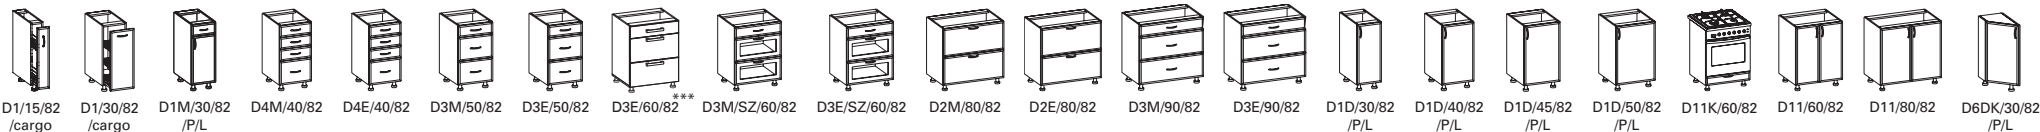

Moduly skříněk – Gobi, Orion, Alto, Carmen, Avorno, Toscana, Imperia*

výška 82 cm

výška 82 cm

**MP 90x90   **MP 90x90   **MP 90x90   **MP 65x105