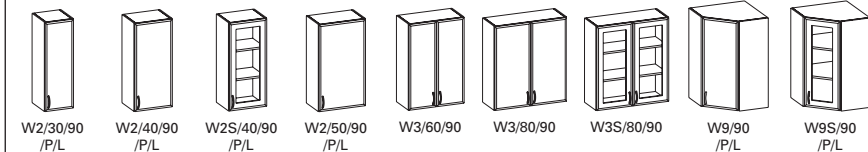

výška 18 cm

výška 36 cm

výška 58 cm

výška 72 cm

**MP 60x60 **MP 60x60

výška 90 cm

**MP 60x60 **MP 60x60

* Kuchyně Imperia neobsahuje modul D13/90, W2/60/58, moduly výšky 72 cm a 207 cm. | ** MP – montážní prostor nutný pro správné umístění daného modulu.