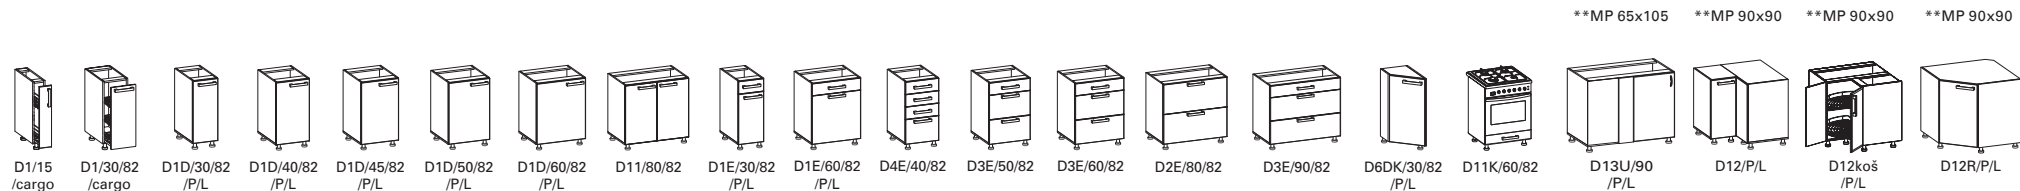

W4B/ALU/80/36

výška 36 cm

W4B/90/36

W4B/ALU/90/36

výška 58 cm

W2/60/58
/P/L

výška 72 cm

W2/30/72
/P/L

W2/40/72
/P/L

W2R/40/72

W2/45/72
/P/L

W2/50/72
/P/L

W3/60/72

W3/80/72

**MP 60x60 **MP 60x60

W9/72
/P/L

W12/60/72
/P/L

** MP – montážní prostor nutný pro správné umístění daného modulu.

Moduly skříněk – Noble, Sorano, Pulita, Fiama

výška 82 cm

výška 96 cm

****MP 90x90**

D12RH/P/L

výška 154 cm