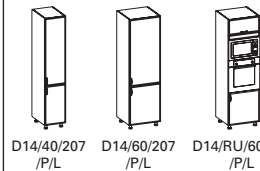

výška 82 cm

výška 82 cm

**MP 90x90 **MP 90x90 **MP 90x90 **MP 65x105

výška 96 cm

**MP 90x90

výška 154 cm

výška 207 cm

výška 225 cm

výška 18 cm

výška 36 cm

výška 58 cm

výška 72 cm

**MP 60x60 **MP 60x60

výška 90 cm

**MP 60x60 **MP 60x60

* Kuchyně Imperia neobsahuje modul D13/90, W2/60/58, moduly výšky 72 cm a 207 cm. | ** MP – montážní prostor nutný pro správné umístění daného modulu.