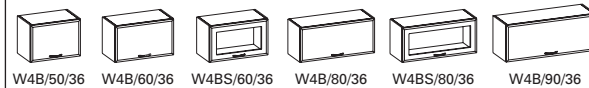

výška 82 cm

výška 82 cm

**MP 90x90 **MP 90x90 **MP 90x90 **MP 65x105

výška 96 cm

**MP 90x90

výška 154 cm

výška 207 cm

výška 225 cm

výška 18 cm

výška 36 cm

výška 58 cm

výška 72 cm

**MP 60x60 **MP 60x60

výška 90 cm

**MP 60x60 **MP 60x60

* Kuchyně Imperia neobsahuje modul D13/90, W2/60/58, moduly výšky 72 cm a 207 cm. | ** MP – montážní prostor nutný pro správné umístění daného modulu.