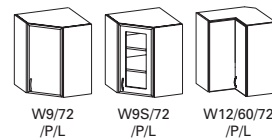

W1/30/90 *

W7/30/90 *
/L

W7/30/90 *
/P

dvířka k myčce

dvířka k myčce
574x446

dvířka k myčce
591x446

dvířka k myčce
574x596

dvířka k myčce
591x596

dvířka k myčce
713x446

dvířka k myčce
713x596

*Neplatí pro modely Noble, Sorano, Pulita, Fiam.

Moduly skříněk – Samoa, Latea

výška 82 cm

výška 82 cm

**MP 60x60 **MP 60x60 **MP 60x60 **MP 60x60

výška 96 cm

**MP 60x60

výška 154 cm

výška 207 cm

výška 225 cm

výška 36 cm

výška 36 cm

výška 58 cm

výška 72 cm

**MP 60x60 **MP 60x60 **MP 60x60

výška 90 cm

**MP 60x60 **MP 60x60

** MP – montážní prostor nutný pro správné umístění daného modulu.

Moduly skříněk – Tenera, Lozano

výška 82 cm

D1/15/82
/cargo

D1/30/82
/cargo