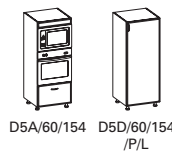

výška 207 cm