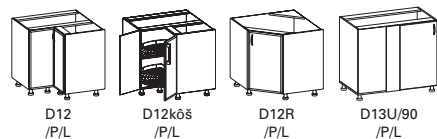

W1/30/90 *

W7/30/90 *
/L

W7/30/90 *
/P

dvířka k myčce

dvířka k myčce
574x446

dvířka k myčce
591x446

dvířka k myčce
574x596

dvířka k myčce
591x596

dvířka k myčce
713x446

dvířka k myčce
713x596

*Neplatí pro modely Noble, Sorano, Pulita, Fiam.

Moduly skříněk – Samoa, Latea

výška 82 cm

výška 82 cm

**MP 60x60 **MP 60x60 **MP 60x60 **MP 60x60

výška 96 cm

**MP 60x60

výška 154 cm

výška 207 cm

výška 225 cm

výška 36 cm

výška 36 cm

výška 58 cm

výška 72 cm

**MP 60x60 **MP 60x60 **MP 60x60

výška 90 cm

**MP 60x60 **MP 60x60

** MP – montážní prostor nutný pro správné umístění daného modulu.

Moduly skříněk – Tenera, Lozano

výška 82 cm

D1/15/82
/cargo

D1/30/82
/cargo