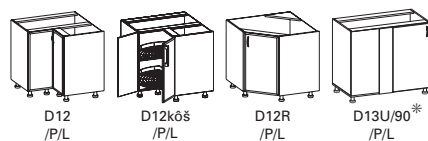

výška 96 cm

**MP 90x90

výška 154 cm