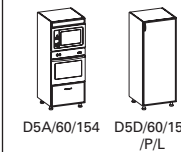

výška 207 cm