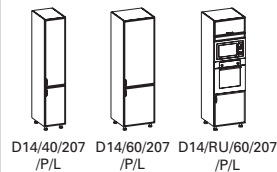

dvířka k myčce
713x446

dvířka k myčce
713x596

*Neplatí pro modely Noble, Sorano, Pulita, Fiam.

Moduly skříněk – Samoa, Latea

výška 82 cm

výška 82 cm

**MP 60x60 **MP 60x60 **MP 60x60 **MP 60x60

výška 96 cm

**MP 60x60

výška 154 cm

výška 207 cm

výška 225 cm

výška 36 cm

výška 36 cm

výška 58 cm

výška 72 cm