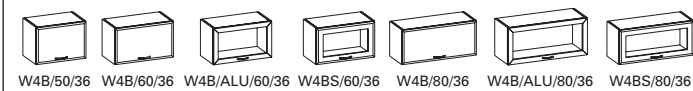

dvířka k myčce
713x446

dvířka k myčce
713x596

*Neplatí pro modely Noble, Sorano, Pulita, Fiam.

Moduly skříněk – Samoa, Latea

výška 82 cm

výška 82 cm

**MP 60x60 **MP 60x60 **MP 60x60 **MP 60x60

výška 96 cm

**MP 60x60

výška 154 cm

výška 207 cm

výška 225 cm

výška 36 cm

výška 36 cm

výška 58 cm

výška 72 cm

**MP 60x60 **MP 60x60 **MP 60x60

výška 90 cm

**MP 60x60 **MP 60x60

** MP – montážní prostor nutný pro správné umístění daného modulu.

Moduly skříněk – Tenera, Lozano

výška 82 cm

D1/15/82
/cargo

D1/30/82
/cargo