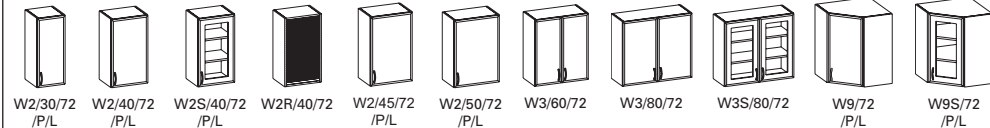

výška 18 cm

výška 36 cm

výška 58 cm

výška 72 cm

**MP 60x60 **MP 60x60

výška 90 cm

**MP 60x60 **MP 60x60

* Kuchyně Imperia neobsahuje modul D13/90, W2/60/58, moduly výšky 72 cm a 207 cm. | ** MP – montážní prostor nutný pro správné umístění daného modulu.