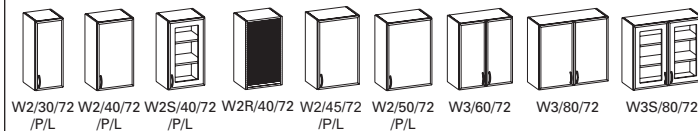

dvířka k myčce
713x446

dvířka k myčce
713x596

*Neplatí pro modely Noble, Sorano, Pulita, Fiam.

Moduly skříněk – Samoa, Latea

výška 82 cm

výška 82 cm

**MP 60x60 **MP 60x60 **MP 60x60 **MP 60x60

výška 96 cm

**MP 60x60

výška 154 cm

výška 207 cm

výška 225 cm

výška 36 cm

výška 36 cm

výška 58 cm

výška 72 cm

**MP 60x60 **MP 60x60 **MP 60x60

výška 90 cm

**MP 60x60 **MP 60x60

** MP – montážní prostor nutný pro správné umístění daného modulu.

Moduly skříněk – Tenera, Lozano

výška 82 cm

D1/15/82
/cargo

D1/30/82
/cargo