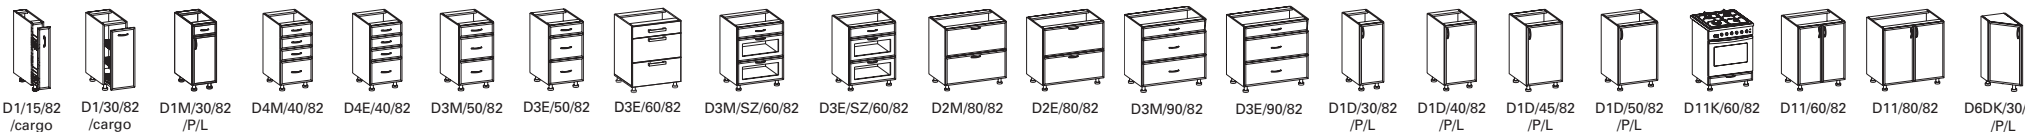

dvířka k myčce
713x446

dvířka k myčce
713x596

*Neplatí pro modely Noble, Sorano, Pulita, Fiam.

Moduly skříněk – Samoa, Latea

výška 82 cm

výška 82 cm

**MP 60x60 **MP 60x60 **MP 60x60 **MP 60x60

výška 96 cm

**MP 60x60

výška 154 cm

výška 207 cm

výška 225 cm

výška 36 cm

výška 36 cm

výška 58 cm

výška 72 cm

**MP 60x60 **MP 60x60 **MP 60x60

výška 90 cm

**MP 60x60 **MP 60x60

** MP – montážní prostor nutný pro správné umístění daného modulu.

Moduly skříněk – Tenera, Lozano

výška 82 cm

D1/15/82
/cargo

D1/30/82
/cargo