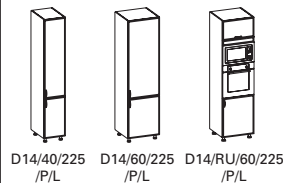

dvířka k myčce
713x446

dvířka k myčce
713x596

*Neplatí pro modely Noble, Sorano, Pulita, Fiam.

Moduly skříněk – Samoa, Latea

výška 82 cm

výška 82 cm

**MP 60x60 **MP 60x60 **MP 60x60 **MP 60x60

výška 96 cm

**MP 60x60

výška 154 cm

výška 207 cm

výška 225 cm

výška 36 cm

výška 36 cm

výška 58 cm

výška 72 cm

**MP 60x60 **MP 60x60 **MP 60x60

výška 90 cm

**MP 60x60 **MP 60x60

** MP – montážní prostor nutný pro správné umístění daného modulu.

Moduly skříněk – Tenera, Lozano

výška 82 cm

D1/15/82
/cargo

D1/30/82
/cargo