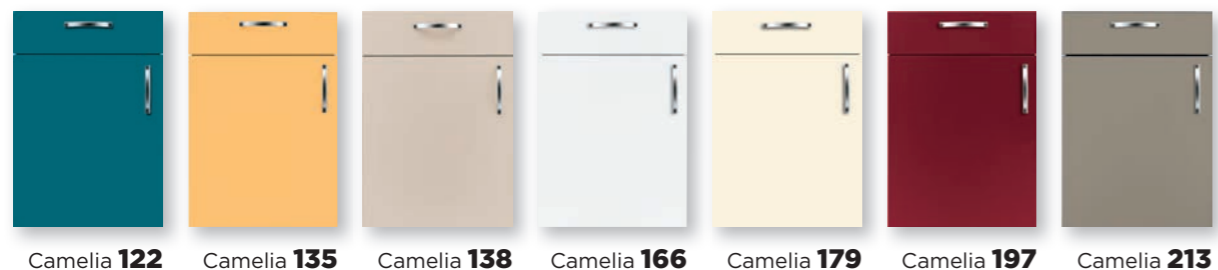

ÁRKATEGÓRIÁK 1