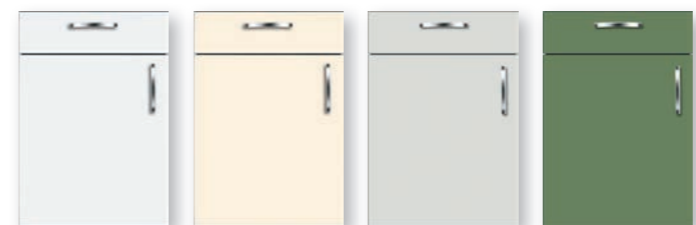

ÁRKATEGÓRIÁK 2

Calla **205** Calla **207** Calla **209** Calla **223**