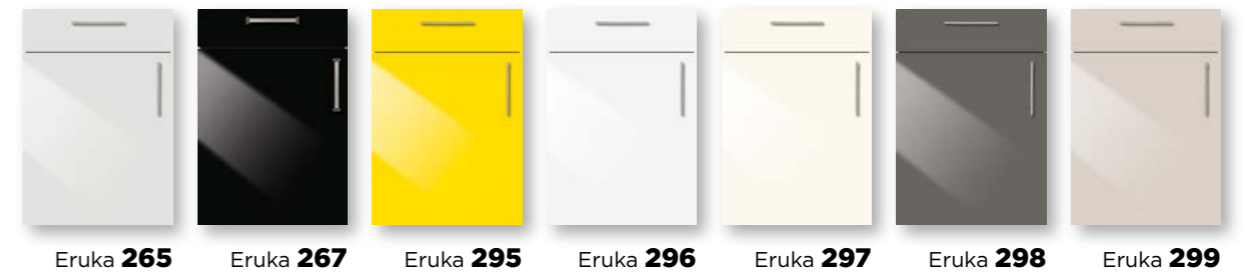

Madla zafrézovaná do horní nebo dolní hrany dvířek jsou pohodlná, bezpečná a stylová.

Kuchyně Livanza disponují obrovskou škálou řešení, která jsou v závislosti na vybraném pojetí standardní nebo volitelnou výbavou.

■ KDYŽ JE KUCHYŇ OPRAVDU KUCHYŇÍ

Livanza
Küchen

CK 1

CK 2

CK 3

CK 3

Kasmira **380** Kasmira **381** Kasmira **382** Kasmira **383**

Velvetia **391** Velvetia **392**