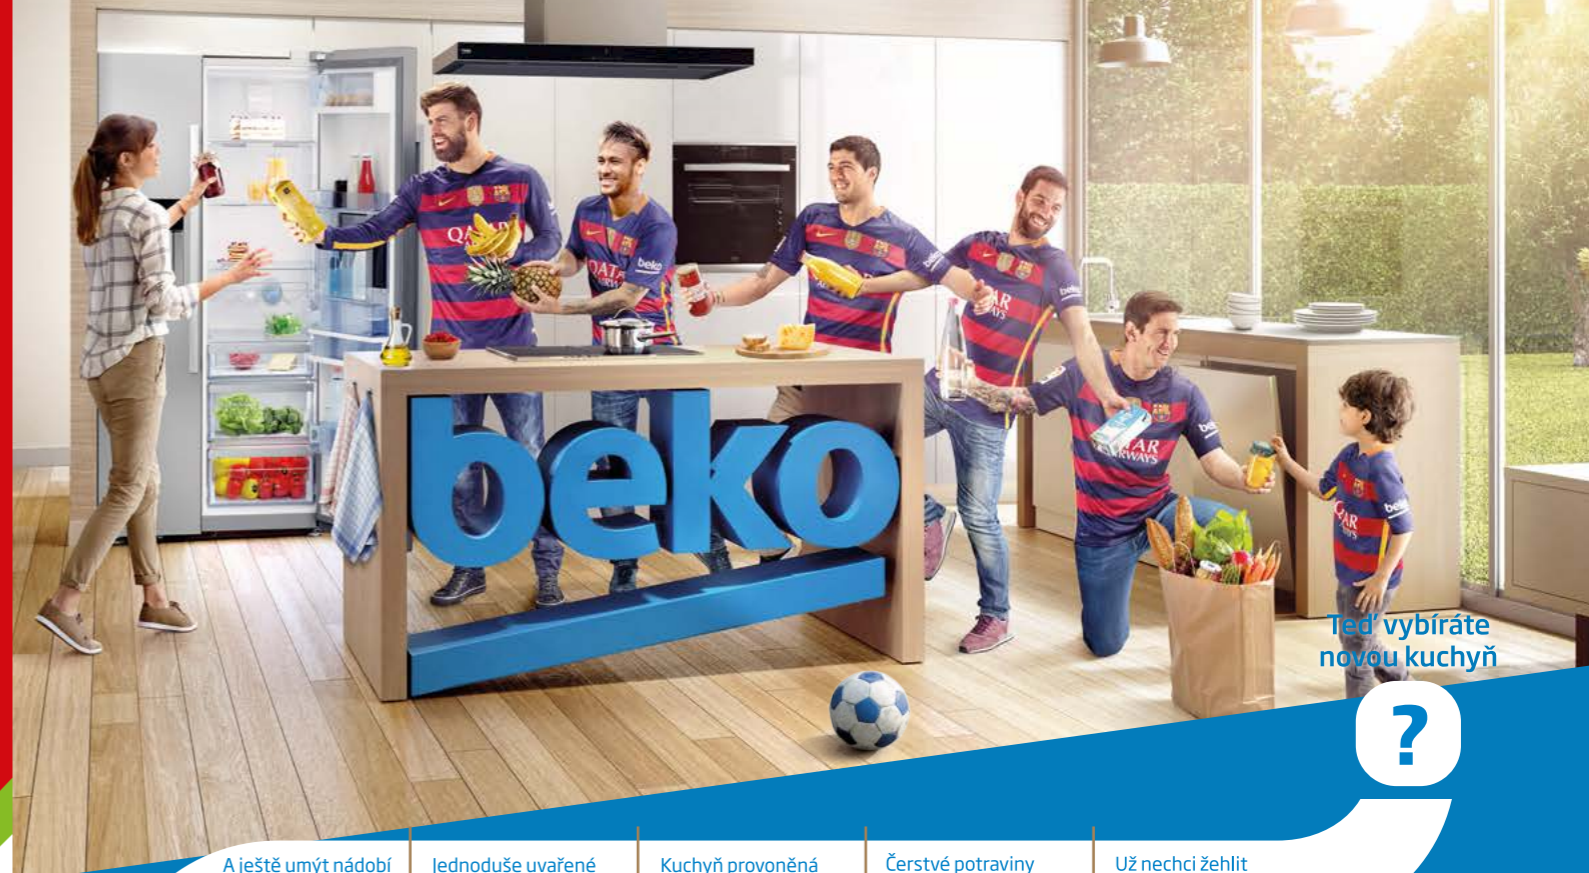

Každý chce mít svůj domov co nejpříjemnější. Domácí spotřebiče Beko jsou tu proto, abyste měli doma co nejméně práce a co nejvíce pohody.

Teď vybíráte novou kuchyň

A ještě umýt nádobí
Ta nejhorší část vaření, kdy se všichni vypaří